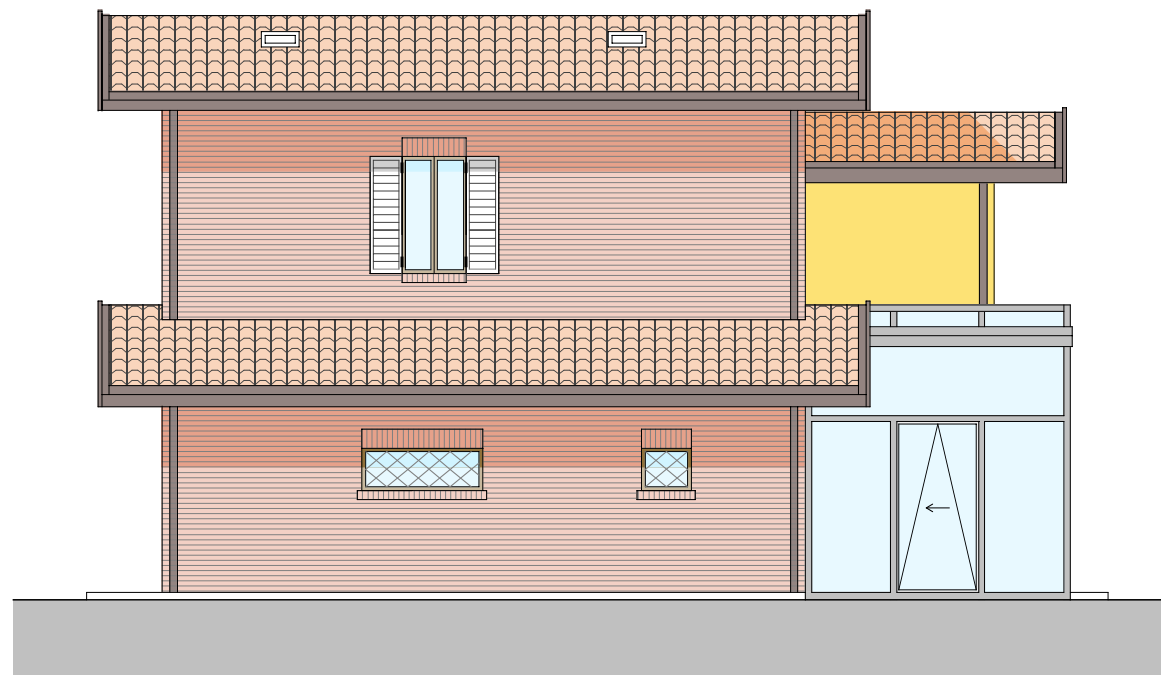

COSTRUZIONE DI "GIARDINO D'INVERNO"

ubicazione CASTELNUOVO RANGONE

data LUGLIO 2007

PROSPETTO EST

PROSPETTO NORD

PROSPETTO SUD

PROSPETTO OVEST